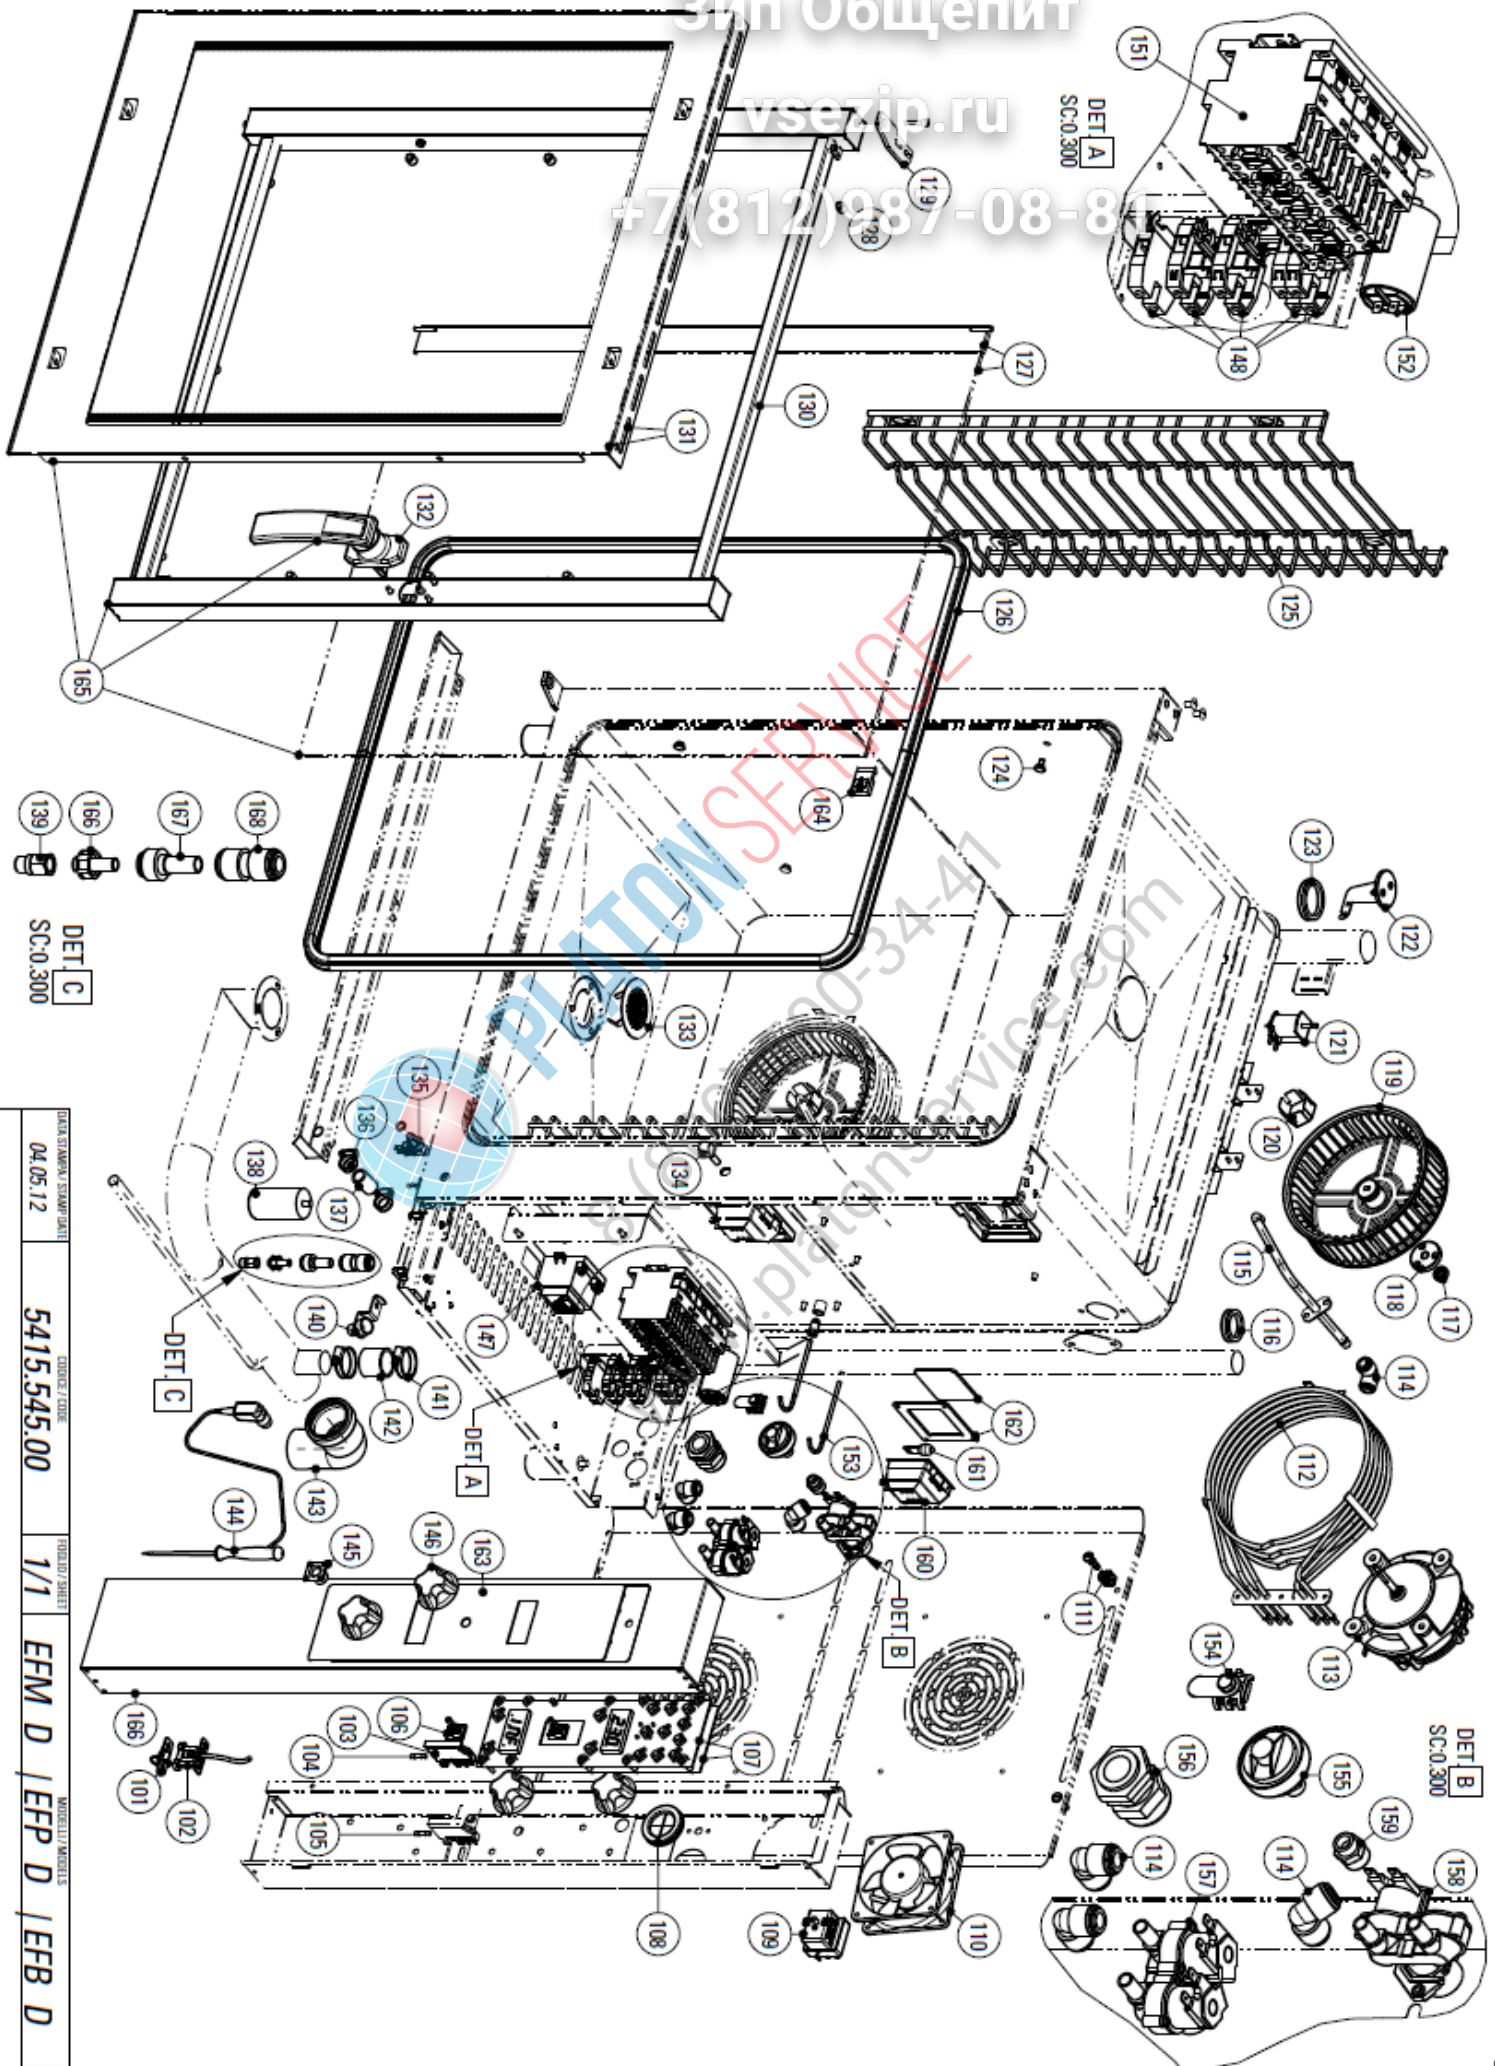

Зип Ощепит

vsezip.ru

+7 (812) 987-08-8

DATA STAVKA SPOVODNI 04.05.12 5415.545.00 1/1 EFM D / EFP D / EFB D

CODICI RICAMBIO PER FINITO / SPARE PARTS FOR THE FINISHED PRODUCT

Aggiornato al/Updated to 19/06/15

Artic./Item Descrizione/Description

Modello/Model

952602 FORNO ELETTRICO MISTO, VAPORE DIRETTO, PROGRAMMABILE, 6 TEGLIE GN1/1, SONDA EFMM06DS

88 ELECTRIC COMBI OVEN, DIRECT STEAM, ELECTRONIC CONTROL, 6XGN1/1 TRAYS, HEAT PROBE

Cons./Recorr.	Pos./Post.	Ricambio/Replacement	
	120	RC01909000	VENTOLA UMIDIFICATORE FORNI
	121	RC01847000	ATTUATORE 230V 50HZ
	122	RC02010000	COMANDO TAPPO ASPIRAZIONE FORNI "D"
	123	RC01939000	GUARNIZIONE V-RING D.40 NBR
	124	RC01918000	PERNO AGGANCIO PARATIE M5 FORNI
	125	RC01965000	REGGIGRIGLIE 6 LIV TONDINO 06GN1/1
	126	RC01951000	GUARNIZIONE FACCIAIA FORNI 06GN1/1
	127	RC01992000	PREMONTAGGIO VETRO INTERNO 06GN1/1
	128	RC01850000	DISTANZIALE VETRO INTERNO FORNI
	129	RC01907000	CERNIERA PORTA FORNI
	130	RC01977000	ASSIEME TELAIO PORTA FORNI 06GN1/1
	131	RC01991000	PREMONTAGGIO VETRO ESTERNO 06GN1/1
	132	RC02007000	MANIGLIA QUADRA FORNI
	133	RC02009000	FILTRO SCARICO CAMERA FORNI
	134	RC01940000	NASELLO DI SERRAGGIO 6303-020022
*	135	RC01853000	MICROINTERRUTTORE FORNI C/DADI
	136	RC01975000	PASCETTA A VITTE ZINCATO 9X10-17
	137	RC01949000	TUBO SILICONE D.10X14 L=30MM
	138	RC01854000	PIEDINO H.70 FORNI
	139	RC02008000	PREMONTAGGIO UGELLO-TERMINALE-RIDUZIONE
	140	RC01990000	ASS. SUPPORTO ESTERNO SONDA AL CUORE
	141	RC01976000	PASCETTA A VITTE ZINCATO 9X25-40
	142	RC01950000	TUBO SILICONE D.30X36 L=30MM